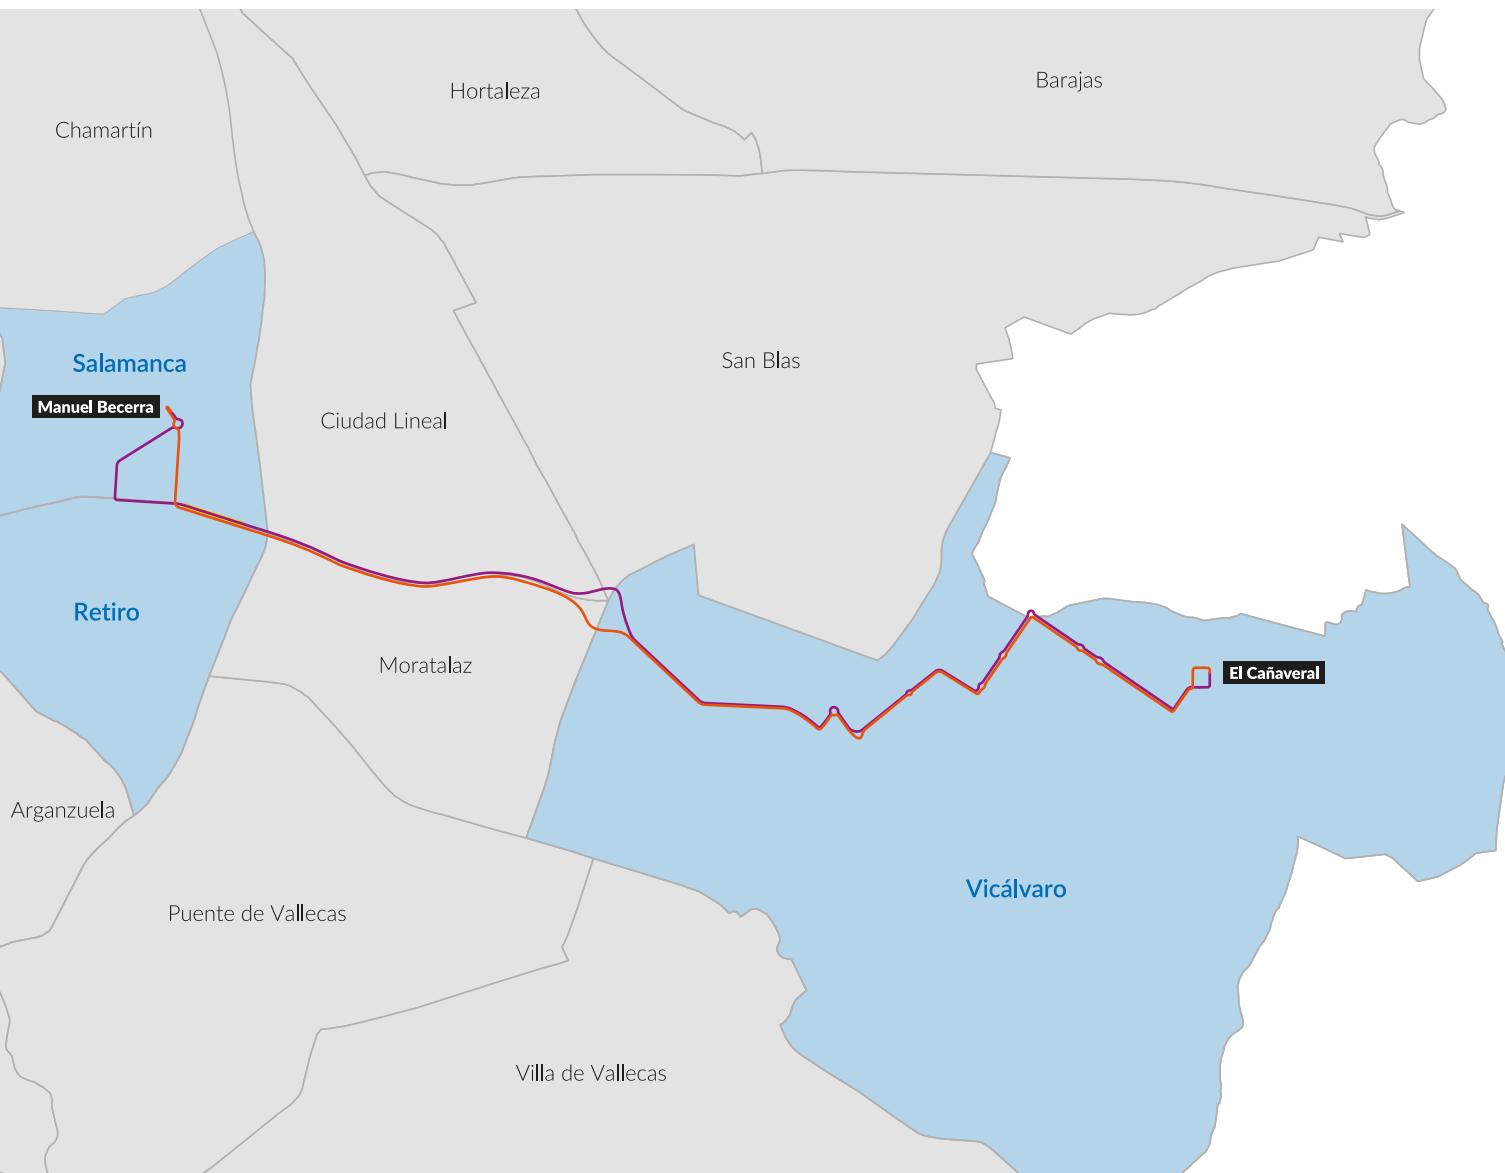

EMT
MADRID

**NUEVA
LÍNEA
EXPRES**

ES

MANUEL BECERRA

EL CAÑAVERAL

Desde el 17 de marzo de 2021

Desde el 17 de marzo de 2021

MANUEL BECERRA • EL CAÑAVERAL

**NUEVA
LÍNEA
EXPRES** **ES**

MÁS INFORMACIÓN
emtmadrid.es

Desde el 17 de marzo de 2021

MANUEL BECERRA • EL CAÑAVERAL

PLANO GENERAL

Desde el 17 de marzo de 2021

MANUEL BECERRA • EL CAÑAVERAL

SECCIÓN A

MANUEL BECERRA > O'DONNELL

NUEVA
LÍNEA
EXPRES
ES

MÁS INFORMACIÓN
emtmadrid.es

Desde el 17 de marzo de 2021

MANUEL BECERRA • EL CAÑAVERAL

NUEVA
LÍNEA
EXPRES
ES

MÁS INFORMACIÓN
emtmadrid.es

Desde el 17 de marzo de 2021

MANUEL BECERRA • EL CAÑAVERAL

SECCIÓN C
EL CAÑAVERAL

NUEVA
LÍNEA
EXPRES
ES

MÁS INFORMACIÓN
emtmadrid.es

Desde el 17 de marzo de 2021

MANUEL BECERRA • EL CAÑAVERAL

**NUEVA
LÍNEA
EXPRES** **ES**

MÁS INFORMACIÓN