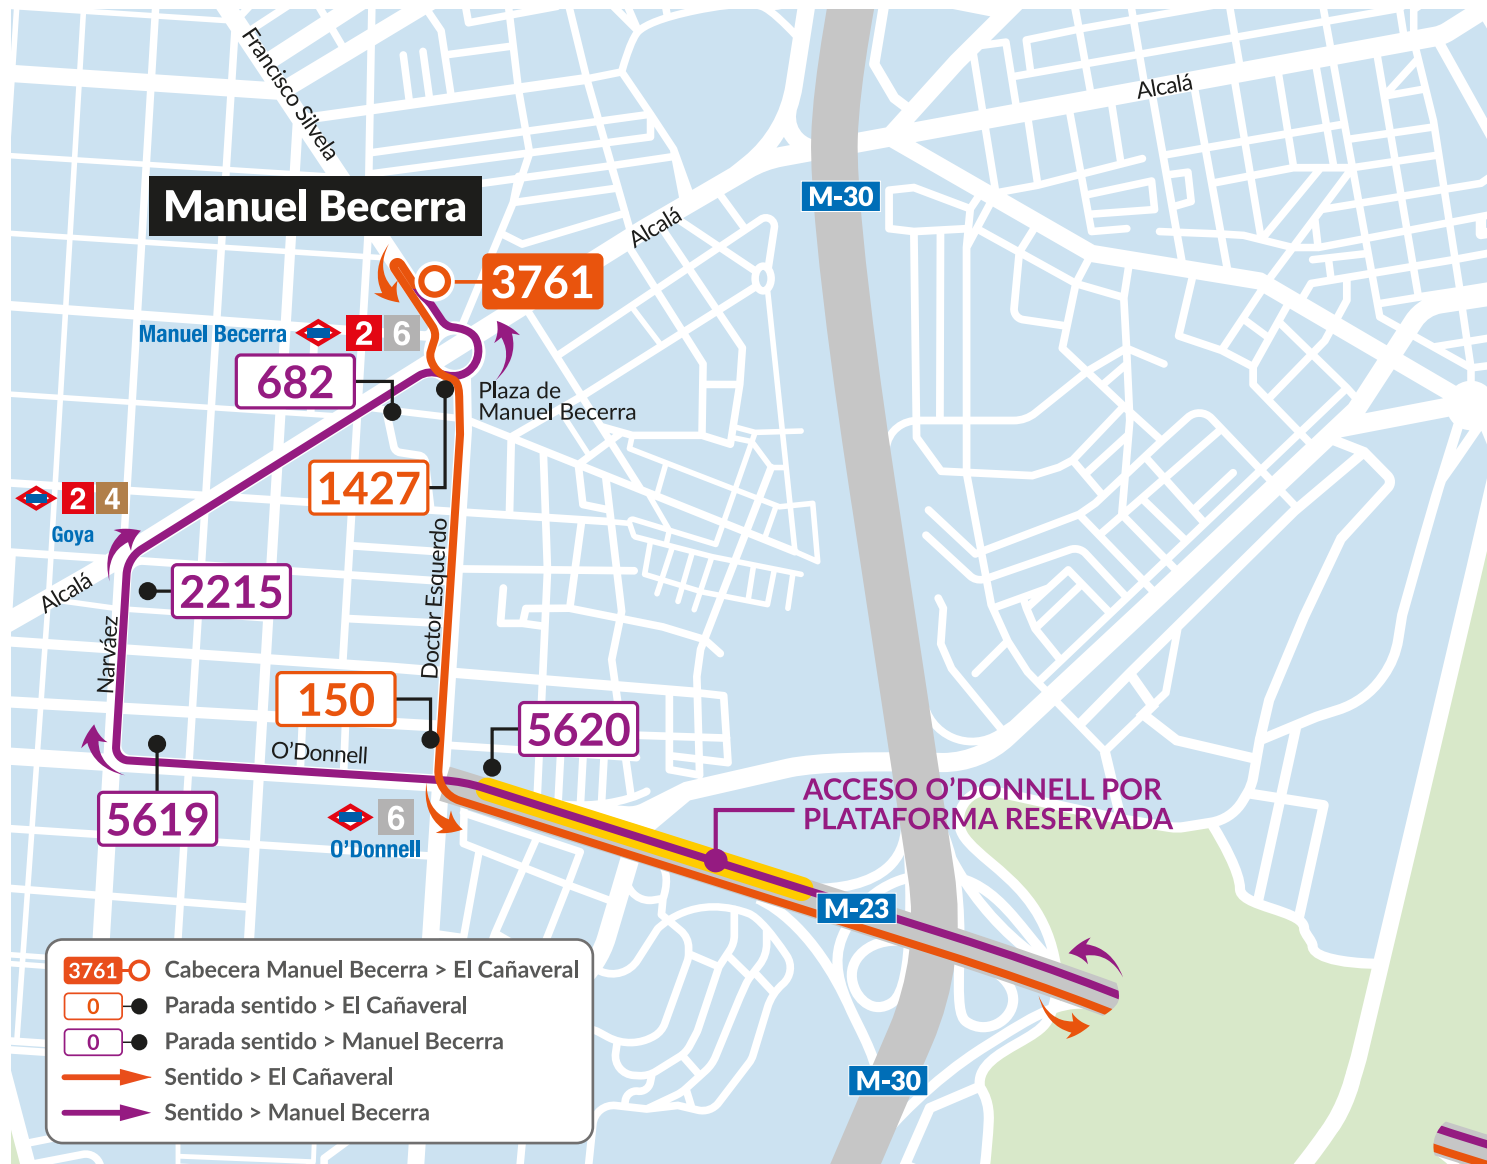

EMT
MADRID

**NUEVA
LÍNEA
EXPRES**

ES

MANUEL BECERRA

EL CAÑAVERAL

Desde el 17 de marzo de 2021

Desde el 17 de marzo de 2021

MANUEL BECERRA • EL CAÑAVERAL

MANUEL BECERRA > O'DONNELL

NUEVA
LÍNEA
EXPRES
ES

MÁS INFORMACIÓN
emtmadrid.es

Desde el 17 de marzo de 2021

MANUEL BECERRA • EL CAÑAVERAL

NUEVA
LÍNEA
EXPRES
ES

MÁS INFORMACIÓN
emtmadrid.es

Desde el 17 de marzo de 2021

emtmadrid.es

LISTADO PARADAS MANUEL BECERRA > EL CAÑAVERAL

Sentido Manuel Becerra > El Cañaveral		
Parada	Denominación	
3761	MANUEL BECERRA	Manuel Becerra 2 6
1427	Manuel Becerra	Manuel Becerra 2 6
150	Casa de la Moneda	O'Donnell 6
1064	Avenida de Daroca-Casalarreina	
4546	Metro Vicálvaro	Vicálvaro 9
4552	San Cipriano	San Cipriano 9
5321	San Cipriano-Minerva	
5109	Puerta Arganda	Vicálvaro Puerta de Arganda 9
4801	Miguel Delibes-Alto del Esparragal	
4723	Miguel Delibes-Cantinflas	
4724	EL CAÑAVERAL (Blas de Lezo-Igualdad)	

Desde el 17 de marzo de 2021

MANUEL BECERRA • EL CAÑAVERAL

**NUEVA
LÍNEA
EXPRES** **ES**

MÁS INFORMACIÓN

emtmadrid.es

LISTADO PARADAS EL CAÑAVERAL > MANUEL BECERRA

Sentido El Cañaveral > Manuel Becerra

Parada	Denominación
4724	EL CAÑAVERAL (Blas de Lezo-Igualdad)
4722	Miguel Delibes-Cantinflas
4803	Miguel Delibes-Alto del Esparragal
5108	Puerta Arganda Vicálvaro Puerta de Arganda 9
5322	San Cipriano-Minerva
1069	San Cipriano San Cipriano 9
1074	Metro Vicálvaro Vicálvaro 9
1065	Avenida de Daroca-Casalarreina
5620	Metro O'Donnell
5619	O'Donnell-Narváez O'Donnell 6
2215	Felipe II Goya 2 4
682	Alcalá-Manuel Becerra Manuel Becerra 2 6
3761	MANUEL BECERRA Manuel Becerra 2 6