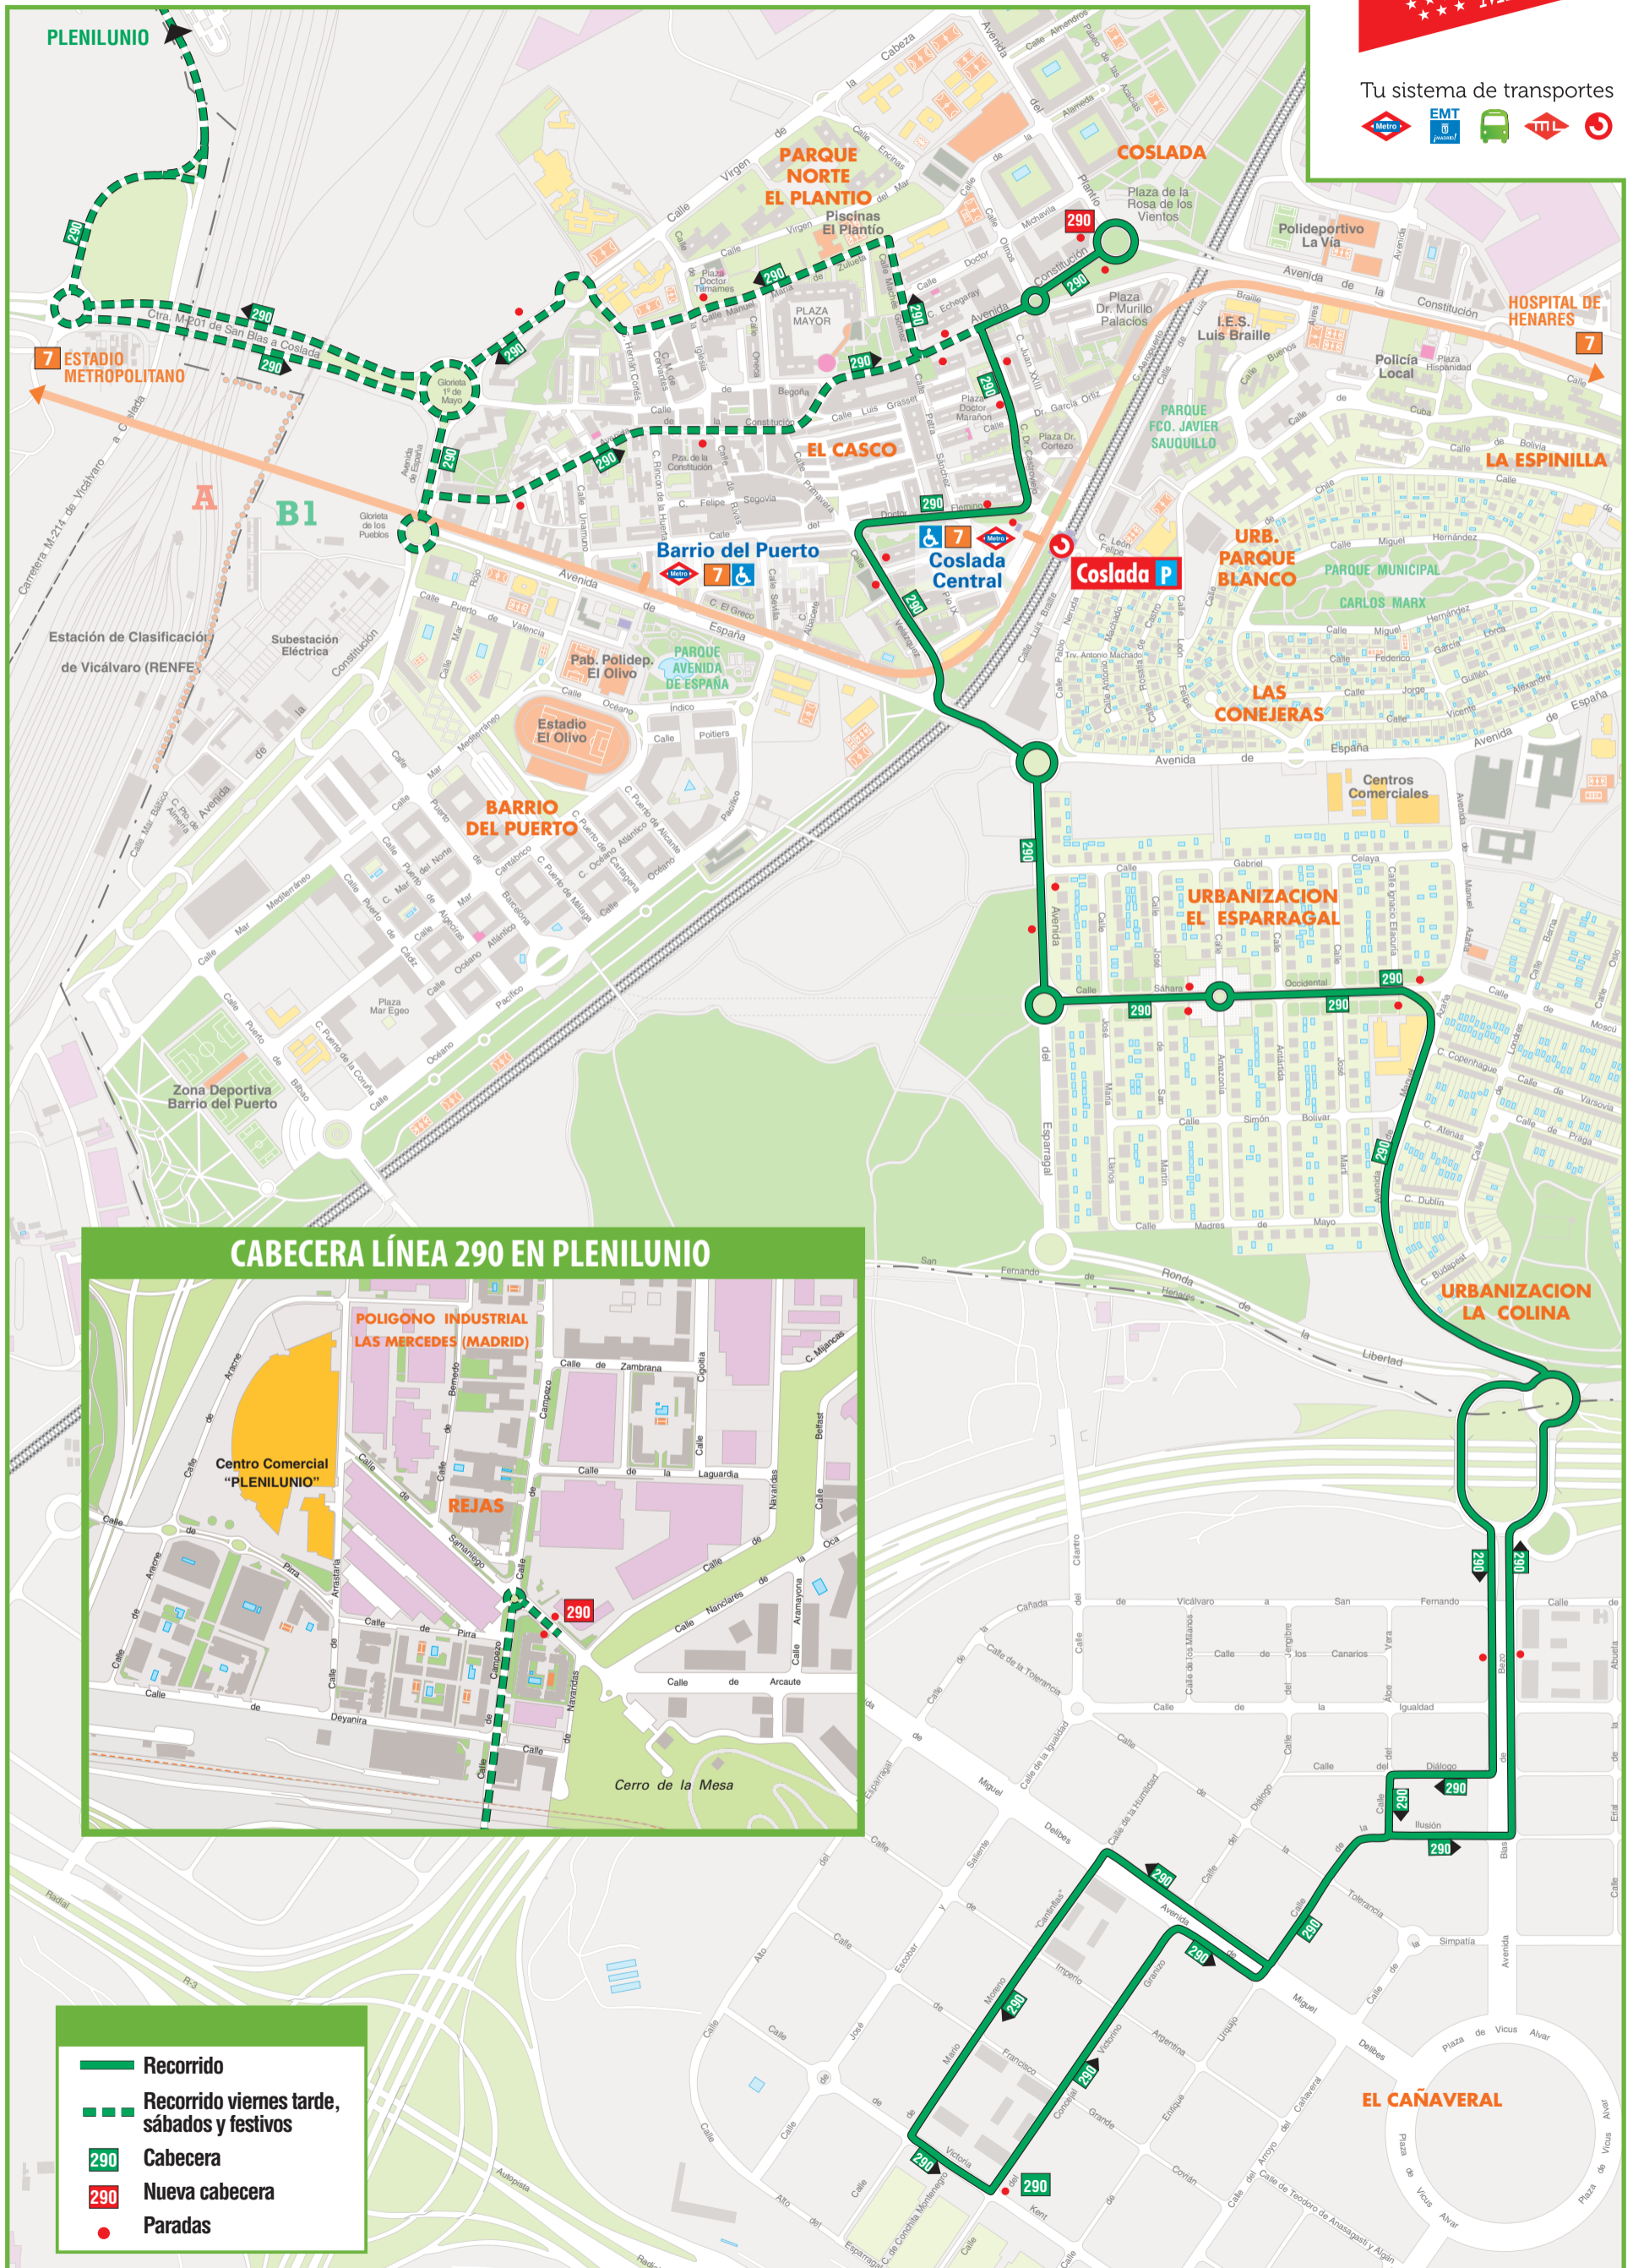

Nuevo recorrido en la línea 290 "Madrid (El Cañaveral) - Coslada/Plenilunio"

Tu sistema de transportes

- Recorrido
- - - Recorrido viernes tarde, sábados y festivos
- 290 Cabecera
- 290 Nueva cabecera
- Paradas